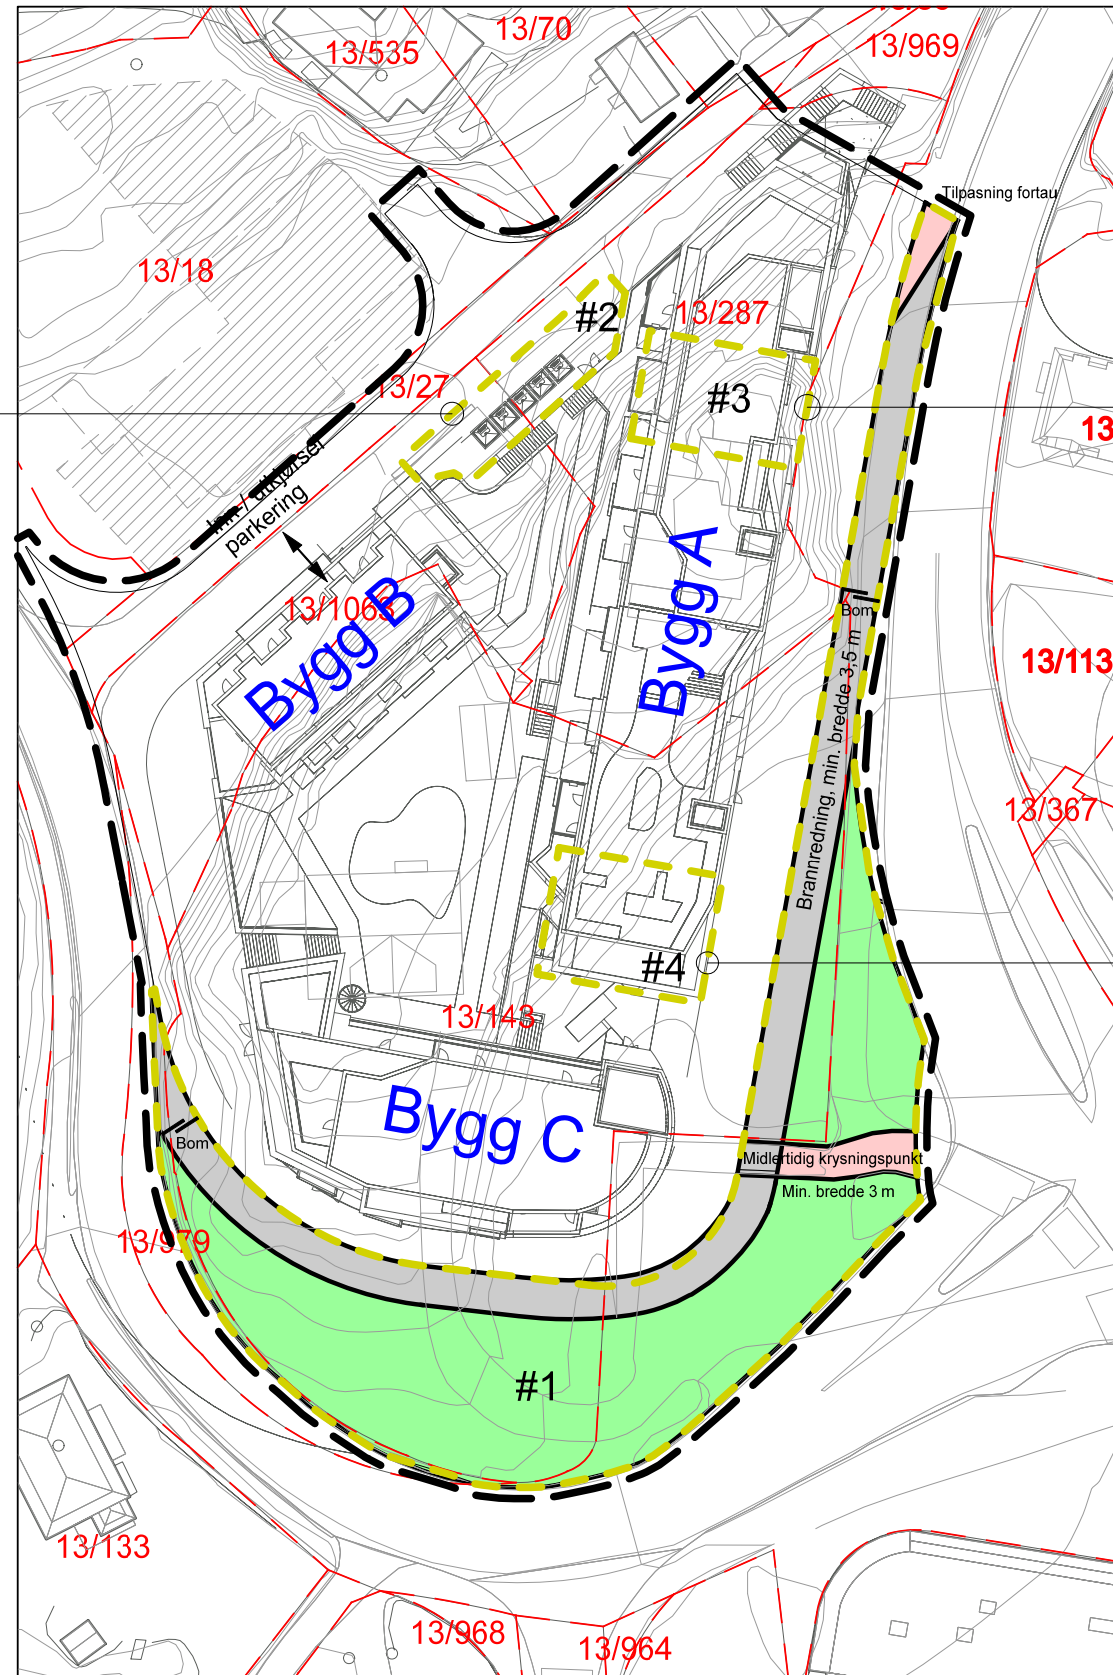

Bestemmelsesområde #2, Alternativ utforming av renovasjonsanlegg.

Bestemmelsesområde #1: Midlertidig opparbeiding

Bestemmelsesområde #3: Perspektivillustrasjon gjennomgang

Bestemmelsesområde #4: Perspektivillustrasjon overbygging

Tegnforklaring

- Kjøreveg
- Fortau
- Gang-/ sykkelveg
- Grønnstruktur
- Bestemmelsesgrense

OPUS			
Dato	23.11.2022	Konstr./tegnet	Godkjent
	EUREF89 - SONE 32		NN 2000 høyder
Ikke i målestokk			
Illustrasjonsplan			Erstatning for:
Bestemmelsesområder			Erstattet av:
Paradis Hage			910
Henvisning:		Beregning:	